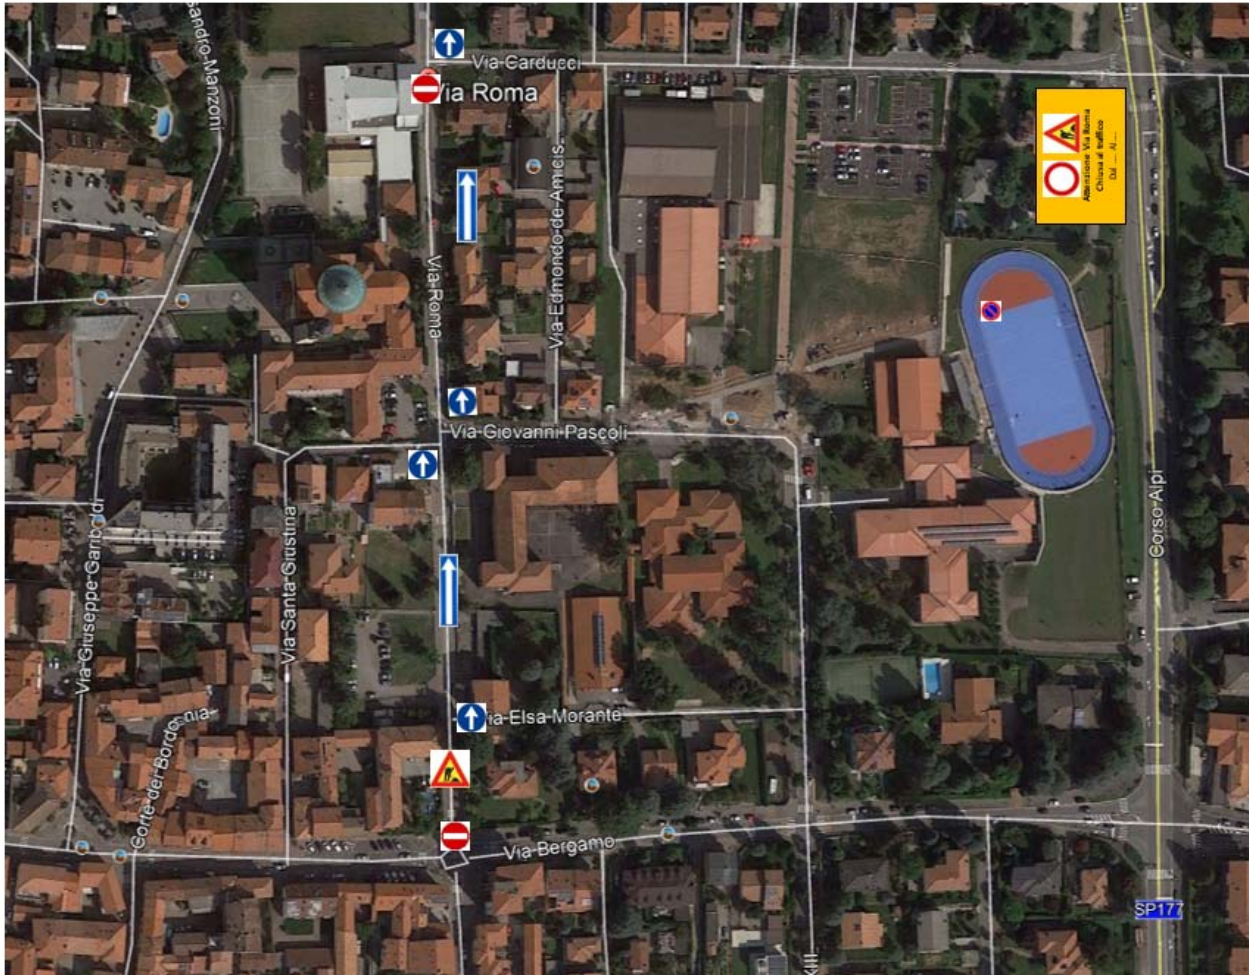

Corpo di Polizia Locale Brianza Est

Unione dei Comuni di Bellusco e Mezzago
Comune di Cavenago di Brianza e Comune di Ornago

Sede principale Via Ornago nr. 24 – 20882 Bellusco
Tel. 039 62083206 – e-mail: polizialocale@comune.bellusco.mb.it

Allegato 2

Fase 2^a intervento

Chiusura Via Roma tratto Via Bergamo Via Morante