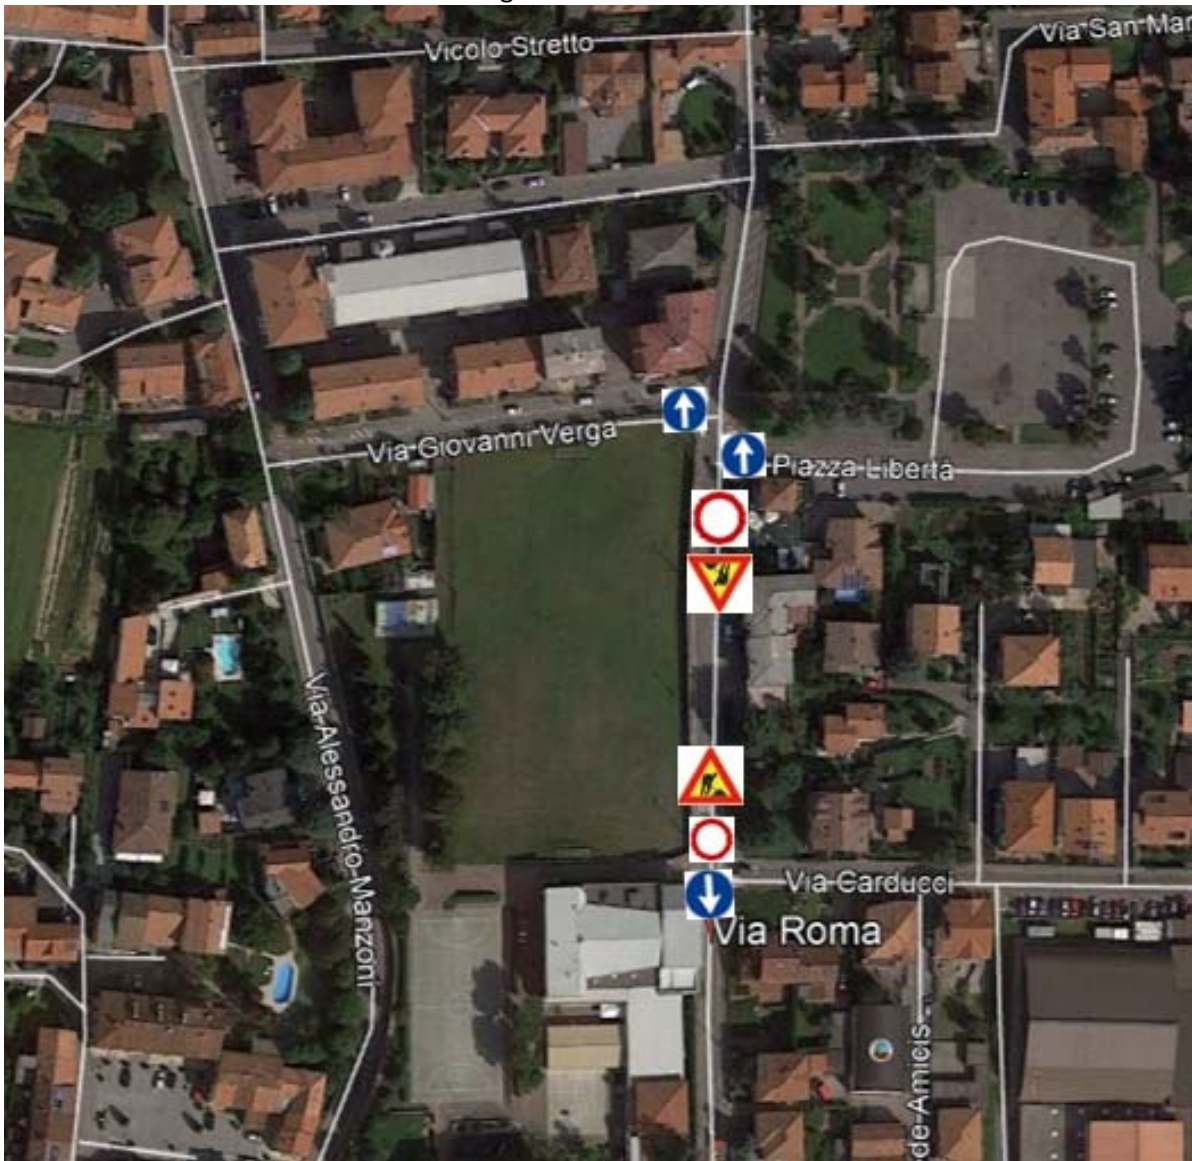

Ord. 4/B/2021

Allegato 1

Fase 1^a intervento

Chiusura Via Bergamo intersezione Roma e tratto Roma di Via Bergamo e Elsa Morante

Corpo di Polizia Locale Brianza Est

Unione dei Comuni di Bellusco e Mezzago
Comune di Cavenago di Brianza e Comune di Ornago

Allegato 3

Fase 3^a intervento

Chiusura Via Roma tratto Via Morante Via Pascoli

Corpo di Polizia Locale Brianza Est

Unione dei Comuni di Bellusco e Mezzago
Comune di Cavenago di Brianza e Comune di Ornago

Allegato 5

Fase 5[^] intervento

Chiusura Via Roma tratto Via Carducci Via Verga

Corpo di Polizia Locale Brianza Est

Unione dei Comuni di Bellusco e Mezzago
Comune di Cavenago di Brianza e Comune di Ornago