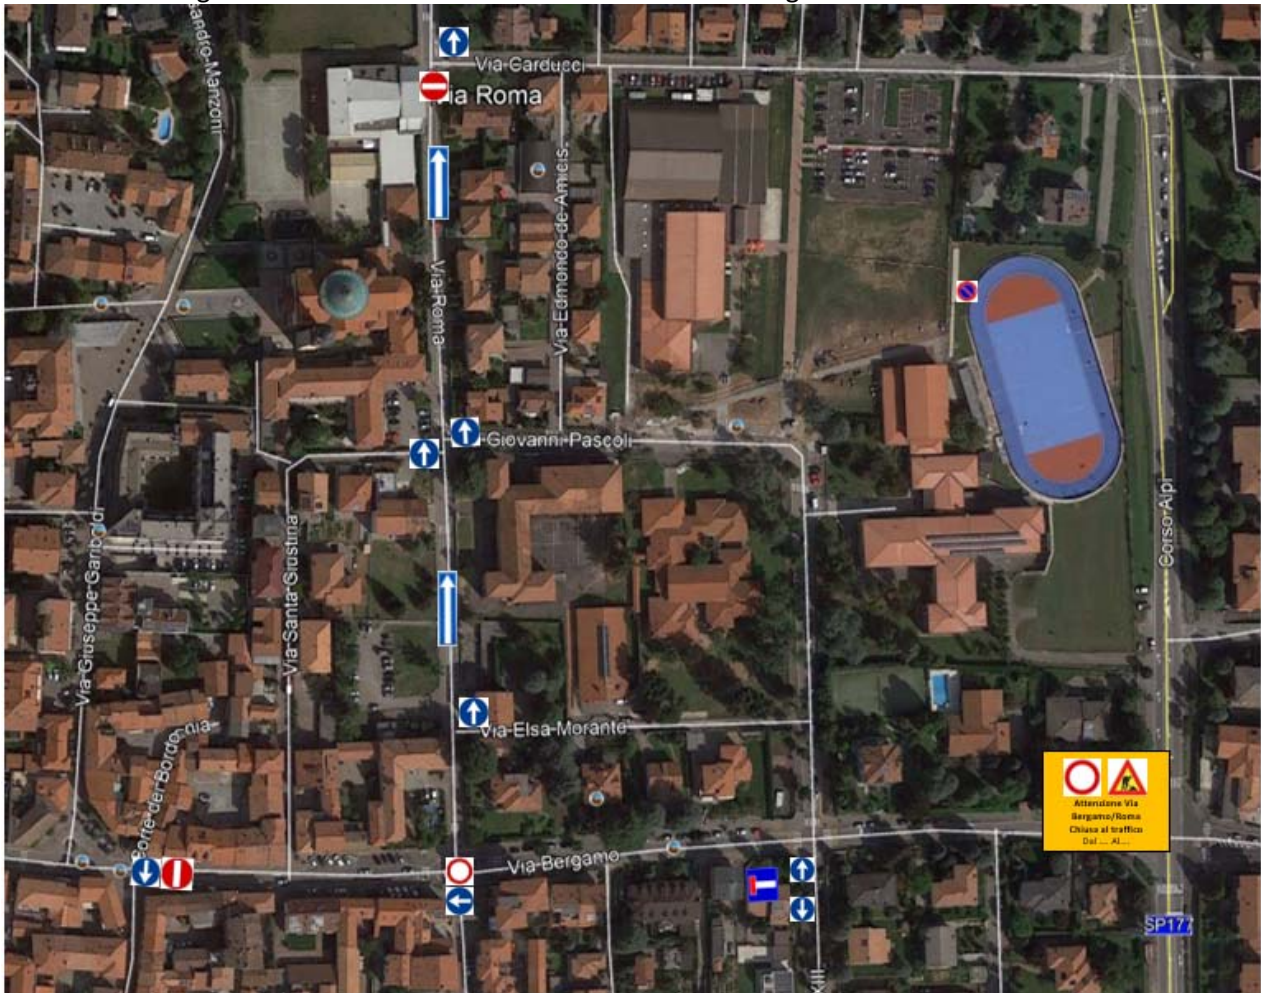

Corpo di Polizia Locale Brianza Est

Unione dei Comuni di Bellusco e Mezzago
Comune di Cavenago di Brianza e Comune di Ornago

Sede principale Via Ornago nr. 24 – 20882 Bellusco
Tel. 039 62083206 – e-mail: polizialocale@comune.bellusco.mb.it

Ord. 4/B/2021

Allegato 1

Fase 1^a intervento

Chiusura Via Bergamo intersezione Roma e tratto Roma di Via Bergamo e Elsa Morante

Corpo di Polizia Locale Brianza Est

Unione dei Comuni di Bellusco e Mezzago
Comune di Cavenago di Brianza e Comune di Ornago

Allegato 3

Fase 3^a intervento

Chiusura Via Roma tratto Via Morante Via Pascoli

Corpo di Polizia Locale Brianza Est

Unione dei Comuni di Bellusco e Mezzago
Comune di Cavenago di Brianza e Comune di Ornago